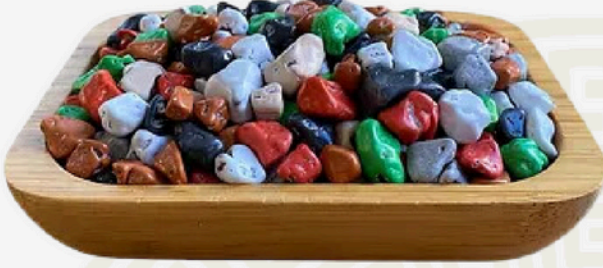

DRAJE

En İyi
Kalite